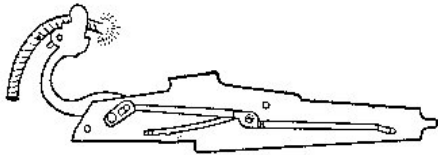

Lajiesittely

Kilpailut ammutaan suustaladattavilla mustaruutiaseilla kahdessa sarjassa, alkuperäisillä (original) ja uusilla, antiikkisen aseiden mallin mukaisesti valmistetuilla kopiailla (replica).

Taulut:

- ISSF 50m pistoolitaulu (2 taulua, seitsemän laukausta toiseen ja kuusi laukausta toiseen) ”kympin” koko 50mm ja ”mustan” 200mm.
- Ranskalainen 200m:n sotilas taulu (C200) ”kympin” koko 80mm ja ”mustan” 400mm.

Kilpailuaika:

- Tauluun ammunta, 30min / 13 laukausta, joista kymmenen parasta osumaa lasketaan tulokseen.
- Savikiekko, 25 kiekkoa / 60min + 25 kiekkoa / 60min.

Käytettävät aseet voidaan jakaa toimintatavaltaan kolmeen ryhmään:

Lunttulukko – sytytys tapahtuu kytevän ”lunttunarun” avulla.