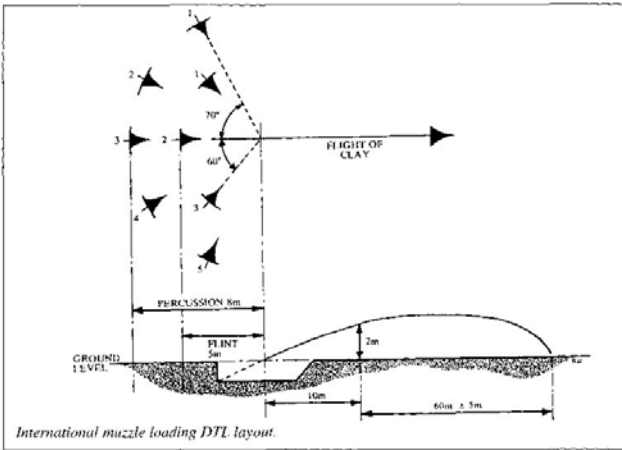

Whitworth – vapaa nallilukkukivääri (ei minié)  
cal: vapataulu: 2 x ISSF 50  
asento: makuu

Walkyrie – vapaa- tai sotilaskäyttöön tarkoitettu nallilukkukivääri (naiset)  
cal: vapaa  
taulu: 2 x ISSF 50  
asento: makuu

## HAULIKKOLAJIT

Ammutaan 50 kiekkoa kahdessa erässä (60min / erä)

Manton – piilukkoaseet  
cal: vapaa  
3 ampumapaikkaa 5m:n etäisyydellä

Lorenzoni – nallilukkoaseet  
cal: vapaa  
5 ampumapaikkaa 8m:n etäisyydellä

Haulikkoradan mitat ja määrätykset

*International muzzle loading DTL layout.*