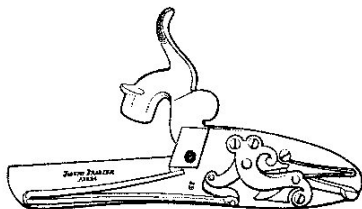

Kilpailuaika:

- Tauluun ammunta, 30min / 13 laukausta, joista kymmenen parasta osumaa lasketaan tulokseen.
- Savikiekko, 25 kiekkoa / 60min + 25 kiekkoa / 60min.

---

Käytettävät aseet voidaan jakaa toimintatavaltaan kolmeen ryhmään:

Lunttulukko – sytytys tapahtuu kytevän ”lunttunarun” avulla.

Piilukko – sytytys piikiven ja tuliraudan avulla.

Nallilukko – sytytys iskuvasaran ja erillisen nallin avulla