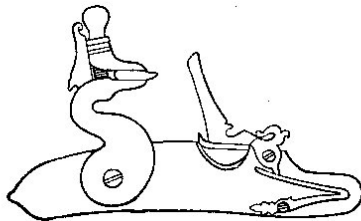

Kilpailuaika:

- Tauluun ammunta, 30min / 13 laukausta, joista kymmenen parasta osumaa lasketaan tulokseen.
- Savikiekko, 25 kiekkoa / 60min + 25 kiekkoa / 60min.

---

Käytettävät aseet voidaan jakaa toimintatavaltaan kolmeen ryhmään:

Lunttulukko – sytytys tapahtuu kytevän ”lunttunarun” avulla.

Piilukko – sytytys piikiven ja tuliraudan avulla.

Nallilukko – sytytys iskuvasaran ja erillisen nallin avulla